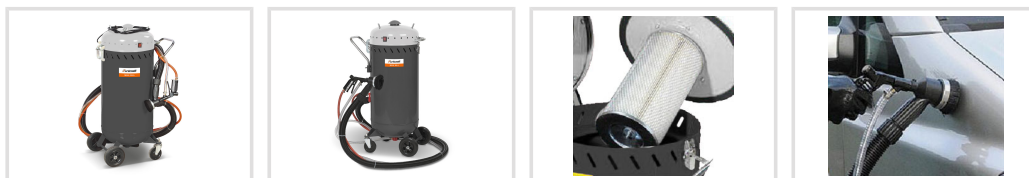

# Mobilní pískovačka MSSG 150 A

Objednací číslo:  
6204030

**9 890 Kč bez DPH**  
11 967 Kč s DPH

Mobilní pískovačka s odsáváním.  
Vhodná pro pískování menších  
ploch.

- Podvozek s koly umožňuje snadné přemístění k místu pískování, např. na vozidle apod.
- Vestavěné odsávání zabraňuje prášení a zněčištění okolí
- **Zrnitost abraziva 0,2 až 1,8 mm**

**Záruka 2 roky**  
Neděláme rozdíly - platí pro fyzické i právnické osoby.

**Předváděcí centrum Olomouc**  
Více než 150 vystavených strojů a zařízení na jednom místě.

Technická data	
Pracovní tlak	5,5 – 7,9 bar
Délka hadice	2,5 m
Objem nádoby	106 l
Stupeň ochrany	IP 54
Přípojka vzduchu	vsuvka DN7,2 "
Spotřeba vzduchu	520 l/min
Max. hmotnost abraziva	20 kg
Příkon	1200 W
Elektrické připojení	230 V
Rozměry (š × v × h)	460 × 1020 × 515 mm
Hmotnost	36 kg