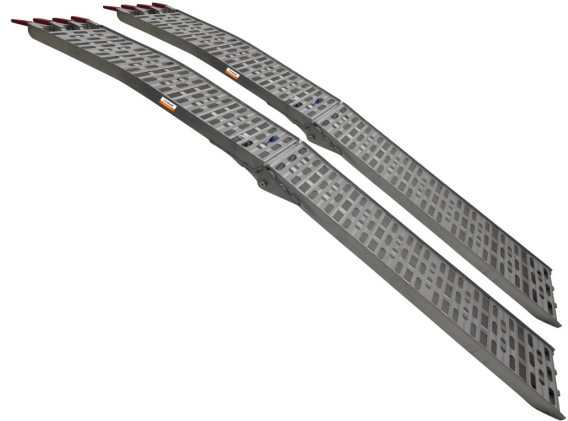

# Nakládací rampa AR 660-2,24 K

Objednací číslo:  
6202024

## Produkt již není v nabídce

Nakládací rampa hodná pro  
motocykly, čtyřkolky, zahradní  
traktory apod.

- Nosnost 330 kg na jednu rampu
- Vyrobená z hliníku – nízká hmotnost, vysoká pevnost a dlouhá životnost
- Zploštělá nájezdová hrana pro snadné najíždění
- Protiskluzový povrch zajišťuje bezpečné najíždění
- Pogumované dosedací plochy chrání ložnou plochu
- 

**Záruka 2 roky**  
Neděláme rozdíly - platí pro fyzické i právnické osoby.

**Předváděcí centrum Olomouc**  
Více než 150 vystavených strojů a zařízení na jednom místě.

Technická data	
Materiál	Hliník
Max. nosnost	330 kg
Délka ve složeném stavu	1150 mm
Výška ve složeném stavu	140 mm
Skládací provedení	ANO
Rozměry (š × v × h)	2240 × 50 × 280 mm
Hmotnost	(rampa) 7 kg