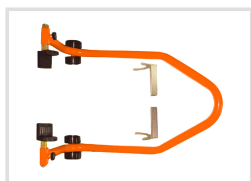

Objednací číslo:
6201511

1 309 Kč bez DPH
1 584 Kč s DPH

Snadné zvedání zadního kola
motocyklů.

- Univerzální použití, vhodný pro opravy všech motocyklů

Bow prospěšnosti

Předprodejní kontrola

Každý stroj prochází kompletní kontrolou, při které je uveden do chodu, správně seřízen a proměřen.

Technická data	
Max. nosnost	200 kg
Min. výška	255 mm
Max. výška	355 mm
Rozměry (š × v × h)	675 × 550 × 345 mm
Hmotnost	5 kg