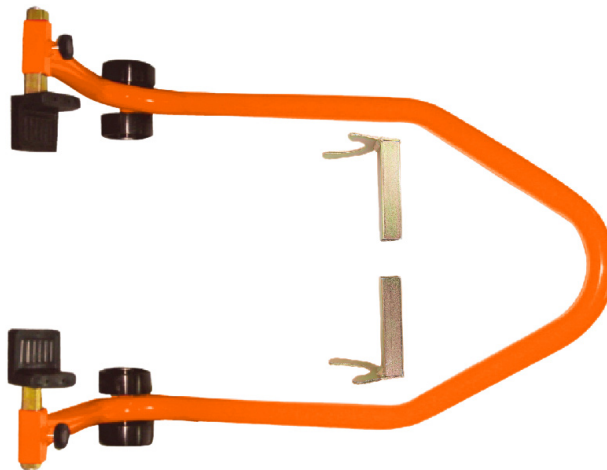

Objednací číslo:
6201511

1 309 Kč bez DPH
1 584 Kč s DPH

Snadné zvedání zadního kola
motocyklů.

- Univerzální použití, vhodný pro opravy všech motocyklů

Bow prospěšnosti

Předprodejní kontrola

Každý stroj prochází kompletní kontrolou, při které je uveden do chodu, správně seřízen a proměřen.

Technická data	
Max. nosnost	200 kg
Min. výška	255 mm
Max. výška	355 mm
Rozměry (š × v × h)	675 × 550 × 345 mm
Hmotnost	5 kg