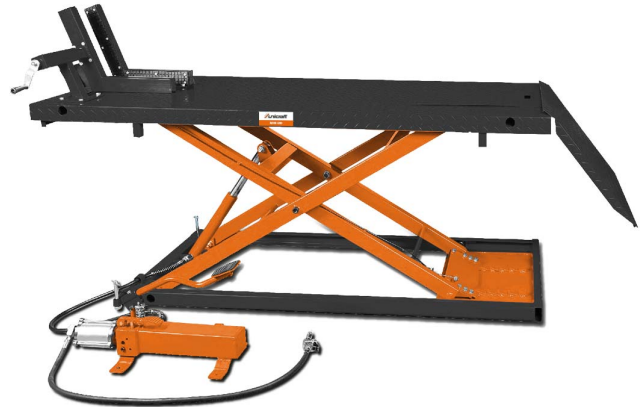

MHB 680

Objednací číslo:
6201506

29 290 Kč bez DPH
35 441 Kč s DPH

Zvedák motocyklů s nožním
pedálem pro motocykl do 680 kg

- Vhodné pro opravy motocyklů do 680 kg, takže je vhodná i pro čtyřkolky
- Kompaktní konstrukce vhodná i do malé dílny
- Široká ložná plocha s nájzdovou rampou pro snadné manévrování s motocyklem

Rozsah dodávky

- **Boční rozšíření stolu (na obě strany)**

Bow prospěšnosti

Předprodejní kontrola
Každý stroj prochází kompletní kontrolou, při které je uveden do chodu, správně seřízen a proměřen.

Autorizovaný servis strojů
Poskytujeme záruční i pozáruční servis.

Záruka 2 roky
Neděláme rozdíly - platí pro fyzické i právnické osoby.

Předváděcí centrum Olomouc
Více než 150 vystavených strojů a zařízení na jednom místě.

Technická data	
Spotřeba vzduchu	100 l/min
Max. nosnost	680 kg
Min. výška zdvihu	185 mm
Max. výška zdvihu	825 mm
Rozsah upnutí	(upnutí kola motocyklu) 35 - 185 mm
Rozměry pracovního stolu	1995 × 710 mm
Hmotnost	239 kg