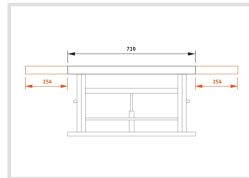

MHB 680

Objednací číslo:
6201506

29 290 Kč bez DPH
35 441 Kč s DPH

Zvedák motocyklů s nožním
pedálem pro motocykl do 680 kg

- Vhodné pro opravy motocyklů do 680 kg, takže je vhodná i pro čtyřkolky
- Kompaktní konstrukce vhodná i do malé dílny
- Široká ložná plocha s nájzdovou rampou pro snadné manévrování s motocyklem

Záruka 2 roky
Neděláme rozdíly - platí pro fyzické i právnické osoby.

Předváděcí centrum Olomouc
Více než 150 vystavených strojů a zařízení na jednom místě.

Technická data	
Spotřeba vzduchu	100 l/min
Max. nosnost	680 kg
Min. výška zdvihu	185 mm
Max. výška zdvihu	825 mm
Rozsah upnutí	(upnutí kola motocyklu) 35 - 185 mm
Rozměry pracovního stolu	1995 × 710 mm
Hmotnost	239 kg