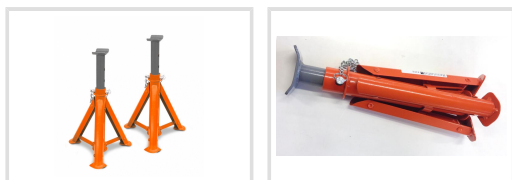

UBK 3000 (2 ks)

Objednací číslo:
6201305

649 Kč bez DPH
785 Kč s DPH

Lehké skládací podpěry pro
podepření zvednutého vozu.

- Robustní svařovaná konstrukce s V-hlavou
- Široké nohy šetrné k podlaze
- Lehké skládací podpěry
- 4 polohy

Záruka 2 roky

Neděláme rozdíly - platí pro fyzické i právnické osoby.

Předváděcí centrum

Olomouc

Více než 150 vystavených strojů a zařízení na jednom místě.

Technická data	
Max. nosnost	3000 kg
Min. výška zdvihu	285 mm
Max. výška zdvihu	400 mm
Rozměry (š × v × h)	240 × 285 (400) × 240 mm
Hmotnost	4 kg