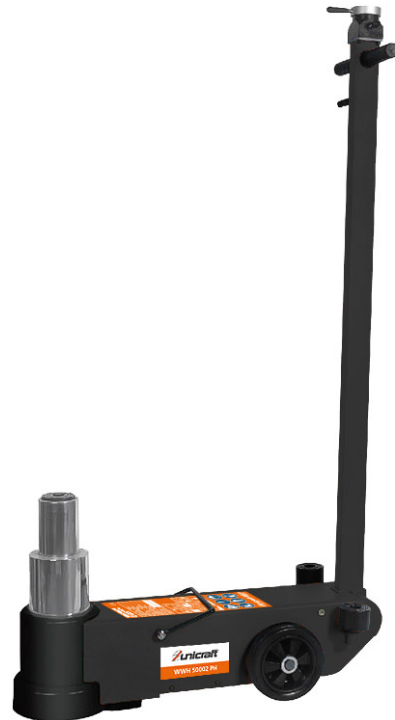

Objednací číslo:  
6201131

**36 590 Kč bez DPH**  
44 274 Kč s DPH

Speciální pojízdný hydraulický  
zvedák pro nákladní automobily se  
zvedací silou až 40 tun.

- **Přesné ovládání spouštění a zvedání pomocí stlačeného vzduchu**
- Síla zdvihu až 40 tun
- Krátké kompaktní provedení
- T-držadlo umožňující lehkou manipulaci
- Ovládání u rukojeti vodící tyče
- Potřebný tlak kompresoru 9 – 12 bar