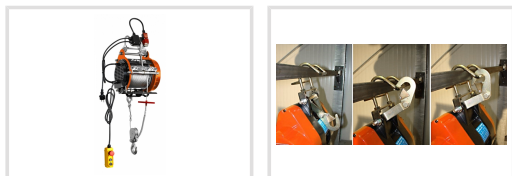

## ESW 800

Objednací číslo:  
6199800

Původní cena 12 290 Kč bez DPH  
Ušetříte 3 100 Kč

**9 190 Kč bez DPH**  
11 120 Kč s DPH

Lanový kladkostroj s maximální  
výškou zdvihu 30 metrů.

- Automatické vedení navíjení lana zabraňuje jeho nadměrnému opotřebení
- Závěsný hák s otočným kloubem
- Vratná kladka zdvojnásobuje zvedací sílu
- Automatické zastavení při dosažení konce lana
- Rychloupínací mechanismus umožňuje rychlé použití bez náročné montáže
- Délka kabelu ovládacího panelu 5 m

### Předváděcí centrum Olomouc

Více než 150 vystavených strojů a zařízení na jednom místě.

Technická data	
Max. výška zdvihu bez kladky / s kladkou	30 / 15 m
Max. nosnost bez kladky / s kladkou	400 / 800 kg
Průměr pracovního lana	5 mm
Rychlost zdvihu	8 m/min
Příkon	1300 W
Elektrické připojení	230 V
Délka ovládacího kabelu	5 m
Rozměry (š × v × h)	340 × 330 × 500 mm
Hmotnost	32 kg