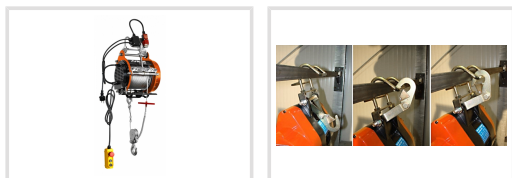

ESW 800

Objednací číslo:
6199800

Původní cena 12 290 Kč bez DPH
Ušetříte 3 100 Kč

9 190 Kč bez DPH
11 120 Kč s DPH

Lanový kladkostroj s maximální
výškou zdvihu 30 metrů.

- Automatické vedení navíjení lana zabraňuje jeho nadměrnému opotřebení
- Závěsný hák s otočným kloubem
- Vratná kladka zdvojnásobuje zvedací sílu
- Automatické zastavení při dosažení konce lana
- Rychloupínací mechanismus umožňuje rychlé použití bez náročné montáže
- Délka kabelu ovládacího panelu 5 m

Záruka 2 roky

Neděláme rozdíly - platí pro fyzické i právnické osoby.

Předváděcí centrum Olomouc

Více než 150 vystavených strojů a zařízení na jednom místě.

Technická data	
Max. výška zdvihu bez kladky / s kladkou	30 / 15 m
Max. nosnost bez kladky / s kladkou	400 / 800 kg
Průměr pracovního lana	5 mm
Rychlost zdvihu	8 m/min
Příkon	1300 W
Elektrické připojení	230 V
Délka ovládacího kabelu	5 m
Rozměry (š × v × h)	340 × 330 × 500 mm
Hmotnost	32 kg