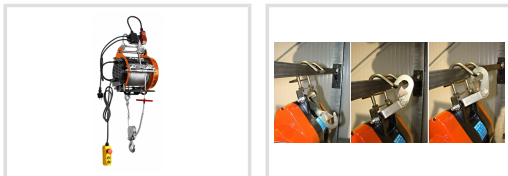

## ESW 800

Objednací číslo:  
6199800

**12 290 Kč bez DPH**  
14 871 Kč s DPH

Lanový kladkostroj s maximální  
výškou zdvihu 30 metrů.

- Automatické vedení navíjení lana zabraňuje jeho nadměrnému opotřebení
- Závěsný hák s otočným kloubem
- Vratná kladka zdvojnásobuje zvedací sílu
- Automatické zastavení při dosažení konce lana
- Rychloupínací mechanismus umožňuje rychlé použití bez náročné montáže
- Délka kabelu ovládacího panelu 5 m

### Předváděcí centrum Olomouc

Více než 150 vystavených strojů a zařízení na jednom místě.

Technická data	
Max. výška zdvihu bez kladky / s kladkou	30 / 15 m
Max. nosnost bez kladky / s kladkou	400 / 800 kg
Průměr pracovního lana	5 mm
Rychlost zdvihu	8 m/min
Příkon	1300 W
Elektrické připojení	230 V
Délka ovládacího kabelu	5 m
Rozměry (š × v × h)	340 × 330 × 500 mm
Hmotnost	32 kg