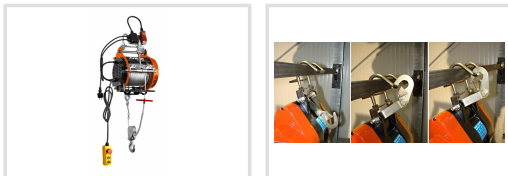

ESW 500

Objednací číslo:
6199500

11 090 Kč bez DPH
13 419 Kč s DPH

Lanový kladkostroj s maximální výškou zdvihu 30 metrů.

- Automatické vedení navíjení lana zabraňuje jeho nadměrnému opotřebení
- Závěsný hák s otočným kloubem
- Vratná kladka zdvojnásobuje zvedací sílu
- Automatické zastavení při dosažení konce lana
- Rychloupínací mechanismus umožňuje rychlé použití bez náročné montáže
- Délka kabelu ovládacího panelu 5 m

Záruka 2 roky

Neděláme rozdíly - platí pro fyzické i právnické osoby.

Předváděcí centrum Olomouc

Více než 150 vystavených strojů a zařízení na jednom místě.

Technická data	
Max. výška zdvihu bez kladky / s kladkou	30 / 15 m
Max. nosnost bez kladky / s kladkou	250 / 500 kg
Průměr pracovního lana	4 mm
Rychlost zdvihu	8 m/min
Příkon	1000 W
Elektrické připojení	230 V
Délka ovládacího kabelu	5 m
Rozměry (š × v × h)	340 × 330 × 500 mm
Hmotnost	30 kg