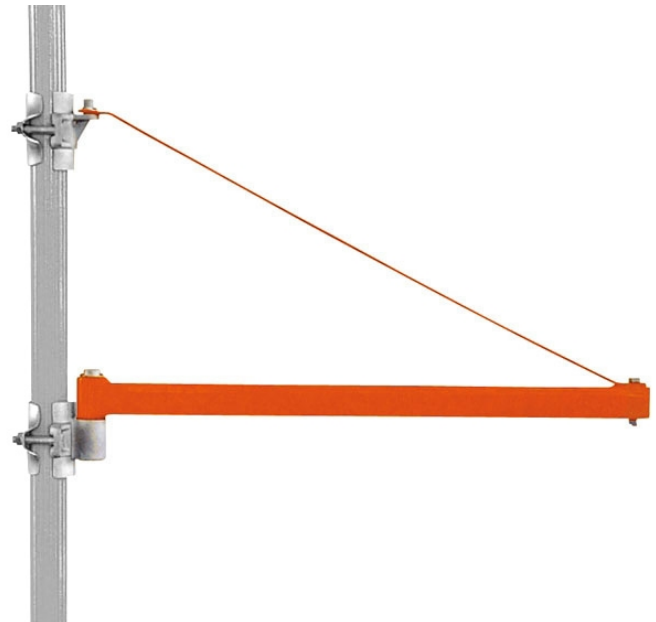

WSA 1000-750-2

Objednací číslo:
6198607

1 419 Kč bez DPH
1 717 Kč s DPH

Pro připevnění na zeď nebo na roh
zdi.

- Ideální pro elektrický kladkostroj MES
- Nosnost až 1 tuna
- Délka ramene 750 mm

Rozsah dodávky

- Svislá tyč není součástí dodávky

Bow prospěšnosti

Předprodejní kontrola
Každý stroj prochází kompletní kontrolou, při které je uveden do chodu, správně seřízen a proměřen.

Autorizovaný servis strojů
Poskytujeme záruční i pozáruční servis.