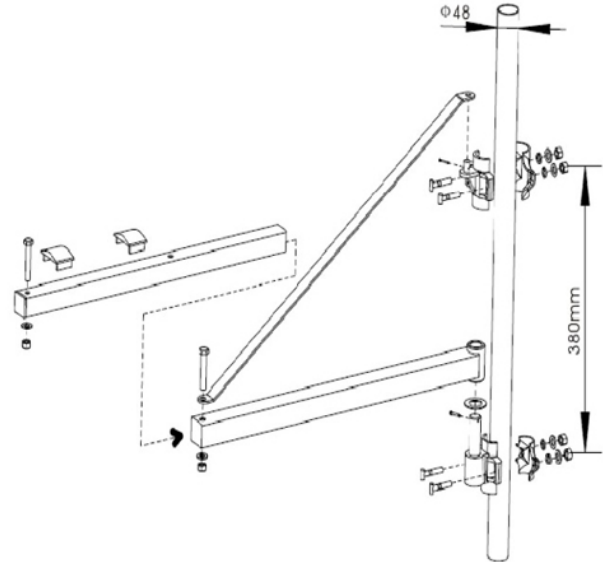

## Produkt již není v nabídce

Pro připevnění na zeď nebo na roh zdi.

- Ideální pro elektrický kladkostroj MES
- Nosnost 250 kg
- Délka ramene 1 100 mm

## Rozsah dodávky

- Svislá tyč není součástí dodávky

### Předváděcí centrum Olomouc

Více než 150 vystavených strojů a zařízení na jednom místě.

Technická data	
Max. nosnost	250 kg
Celková délka	1100 mm
Hmotnost	32 kg