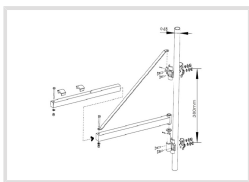

## Produkt již není v nabídce

Pro připevnění na zeď nebo na roh zdi.

- Ideální pro elektrický kladkostroj MES
- Nosnost 250 kg
- Délka ramene 1 100 mm

### Předváděcí centrum Olomouc

Více než 150 vystavených strojů a zařízení na jednom místě.

Technická data	
Max. nosnost	250 kg
Celková délka	1100 mm
Hmotnost	32 kg