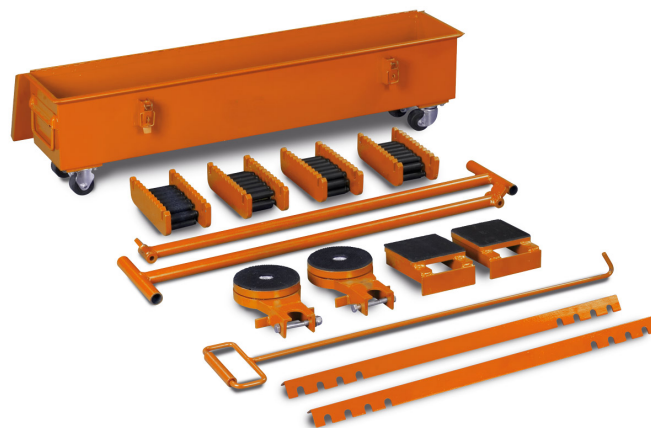

Transportní souprava TR 20

Objednací číslo:
6195020

11 690 Kč bez DPH
14 145 Kč s DPH

S nosností 20 tun, lze flexibilně
používat pro přepravu těžkých
nákladů.

- Snadné řízení s poloměrem otáčení 3 m
- Vhodné pro krátké přepravní vzdálenosti
- Sada se skládá z ovládacích tyčí a podvozku
- Přepravní/installační výška 108 mm
- Průměr rolny/kolečka 18 mm

Rozsah dodávky

- 4 přepravní kolečka
- 2 otočné stoly s pryžovou podpěrrou Ø 130 mm
- 2 opěrné desky s gumovou podpěrrou 120 x 120 mm
- 2 spojovací tyče
- 2 řídicí tyče
- 1 kovová skříňka s kolečky a držadly
- 1 táhlo pro kovovou skříň