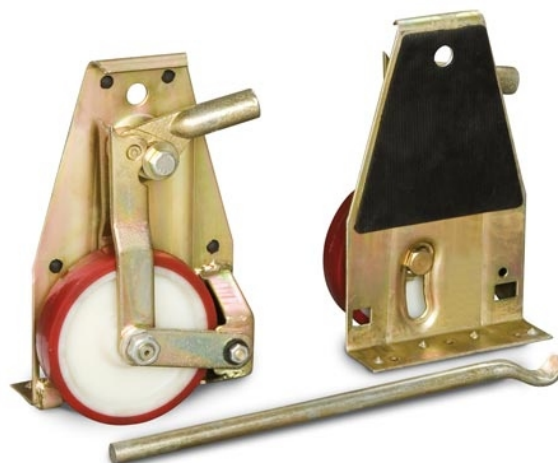

## HR 1000

Objednací číslo:  
6191000

**3 490 Kč bez DPH**  
4 223 Kč s DPH

Převravní sada s nosností 1000 kg.

- Vhodná pro stěhování těžkých nákladů (skříní...)
- Podvozky z ocelového pozinkovaného plechu
- Polyuretanová kolečka s gumovým obvodem