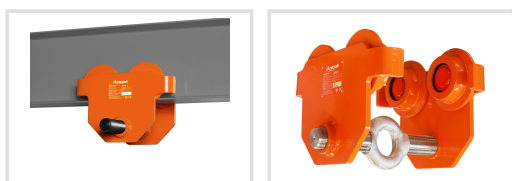

RFW 5

Objednací číslo:
6171705

5 790 Kč bez DPH
7 006 Kč s DPH

Pojízdný závěs bez ovládání s
nosností až 5 t.

- Žádný boční pohyb na traverze díky středovému zavěšení kladkostroje
- Nastavení se provádí pomocí traverzy s oky a protizávitem
- Pojistka proti překlolení
- Kompaktní konstrukce s nízkou výškou
- Nastavitelný pro různé nosníky a profily (INP, IPE a PB)
- Tichý chod díky kuličkovým ložiskům

Záruka 2 roky

Neděláme rozdíly - platí pro fyzické i právnické osoby.

Předváděcí centrum Olomouc

Více než 150 vystavených strojů a zařízení na jednom místě.

Technická data	
Max. nosnost	5 t
Min. poloměr oblouku	1,2 m
Rozměry nosníku	74 – 220 mm
Rozměry (š × v × h)	328 × 249 × 324 mm
Hmotnost	23 kg