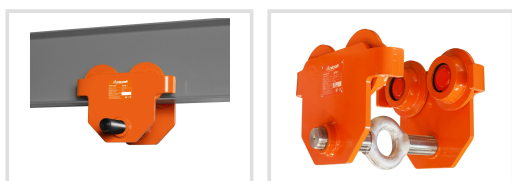

## RFW 5

Objednací číslo:  
6171705

**5 690 Kč bez DPH**  
6 885 Kč s DPH

Pojízdný závěs bez ovládání s  
nosností až 5 t.

- Žádný boční pohyb na traverze díky středovému zavěšení kladkostroje
- Nastavení se provádí pomocí traverzy s oky a protizávitem
- Pojistka proti překlopení
- Kompaktní konstrukce s nízkou výškou
- Nastavitelný pro různé nosníky a profily (INP, IPE a PB)
- Tichý chod díky kuličkovým ložiskům

### Předváděcí centrum Olomouc

Více než 150 vystavených strojů a zařízení na jednom místě.

Technická data	
Max. nosnost	5 t
Min. poloměr oblouku	1,2 m
Rozměry nosníku	74 – 220 mm
Rozměry (š × v × h)	328 × 249 × 324 mm
Hmotnost	23 kg