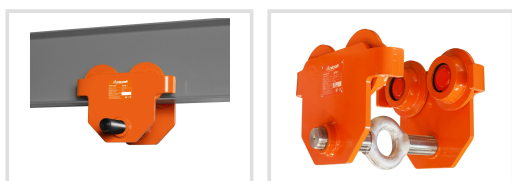

RFW 5

Objednací číslo:
6171705

5 690 Kč bez DPH
6 885 Kč s DPH

Pojízdný závěs bez ovládání s
nosností až 5 t.

- Žádný boční pohyb na traverze díky středovému zavěšení kladkostroje
- Nastavení se provádí pomocí traverzy s oky a protizávitem
- Pojistka proti překlopení
- Kompaktní konstrukce s nízkou výškou
- Nastavitelný pro různé nosníky a profily (INP, IPE a PB)
- Tichý chod díky kuličkovým ložiskům

Záruka 2 roky

Neděláme rozdíly - platí pro fyzické i právnické osoby.

Předváděcí centrum Olomouc

Více než 150 vystavených strojů a zařízení na jednom místě.

Technická data	
Max. nosnost	5 t
Min. poloměr oblouku	1,2 m
Rozměry nosníku	74 – 220 mm
Rozměry (š × v × h)	328 × 249 × 324 mm
Hmotnost	23 kg