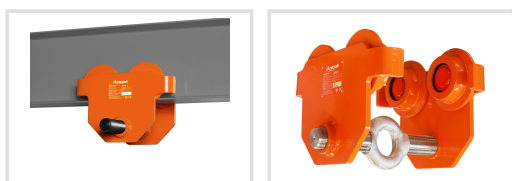

RFW 3

Objednací číslo:
6171703

4 190 Kč bez DPH
5 070 Kč s DPH

Pojízdný závěs bez ovládání s
nosností až 3 t.

- Žádný boční pohyb na traverze díky středovému zavěšení kladkostroje
- Nastavení se provádí pomocí traverzy s oky a protizávitem
- Pojistka proti překlopení
- Kompaktní konstrukce s nízkou výškou
- Nastavitelný pro různé nosníky a profily (INP, IPE a PB)
- Tichý chod díky kuličkovým ložiskům

Záruka 2 roky

Neděláme rozdíly - platí pro fyzické i právnické osoby.

Předváděcí centrum Olomouc

Více než 150 vystavených strojů a zařízení na jednom místě.

Technická data	
Max. nosnost	3 t
Min. poloměr oblouku	1,2 m
Rozměry nosníku	74 – 220 mm
Rozměry (š × v × h)	328 × 249 × 324 mm
Hmotnost	23 kg