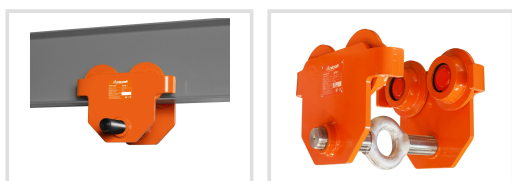

RFW 1

Objednací číslo:
6171701

1 669 Kč bez DPH
2 019 Kč s DPH

Pojízdný závěs bez ovládání s
nosností až 1 t.

- Žádný boční pohyb na traverze díky středovému zavěšení kladkostroje
- Nastavení se provádí pomocí traverzy s oky a protizávitem
- Pojistka proti překlopení
- Kompaktní konstrukce s nízkou výškou
- Nastavitelný pro různé nosníky a profily (INP, IPE a PB)
- Tichý chod díky kuličkovým ložiskům

Záruka 2 roky

Neděláme rozdíly - platí pro fyzické i právnické osoby.

Předváděcí centrum Olomouc

Více než 150 vystavených strojů a zařízení na jednom místě.

| Technická data | |
|----------------------|--------------------|
| Max. nosnost | 1 t |
| Min. poloměr oblouku | 0,7 m |
| Rozměry nosníku | 55 – 220 mm |
| Rozměry (š × v × h) | 300 × 183 × 238 mm |
| Hmotnost | 8,8 kg |