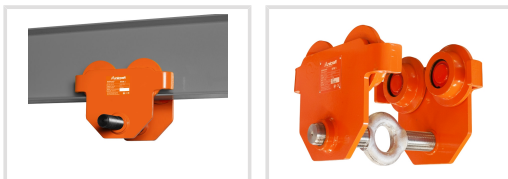

## RFW 1

Objednací číslo:  
6171701

**1 689 Kč bez DPH**  
2 044 Kč s DPH

Pojízdný závěs bez ovládání s  
nosností až 1 t.

- Žádný boční pohyb na traverze díky středovému zavěšení kladkostroje
- Nastavení se provádí pomocí traverzy s oky a protizávitem
- Pojistka proti překlopení
- Kompaktní konstrukce s nízkou výškou
- Nastavitelný pro různé nosníky a profily (INP, IPE a PB)
- Tichý chod díky kuličkovým ložiskům

### Předváděcí centrum Olomouc

Více než 150 vystavených strojů a zařízení na jednom místě.

Technická data	
Max. nosnost	1 t
Min. poloměr oblouku	0,7 m
Rozměry nosníku	55 – 220 mm
Rozměry (š × v × h)	300 × 183 × 238 mm
Hmotnost	8,8 kg