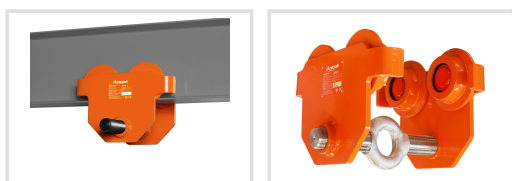

RFW 0,5

Objednací číslo:
6171700

1 089 Kč bez DPH
1 318 Kč s DPH

Pojízdný závěs bez ovládání s
nosností až 0,5 t.

- Žádný boční pohyb na traverze díky středovému zavěšení kladkostroje
- Nastavení se provádí pomocí traverzy s oky a protizávitem
- Pojistka proti překlopení
- Kompaktní konstrukce s nízkou výškou
- Nastavitelný pro různé nosníky a profily (INP, IPE a PB)
- Tichý chod díky kuličkovým ložiskům

Záruka 2 roky

Neděláme rozdíly - platí pro fyzické i právnické osoby.

Předváděcí centrum Olomouc

Více než 150 vystavených strojů a zařízení na jednom místě.

Technická data	
Max. nosnost	0,5 t
Min. poloměr oblouku	0,5 m
Rozměry nosníku	55 – 220 mm
Rozměry (š × v × h)	285 × 158 × 198 mm
Hmotnost	5 kg