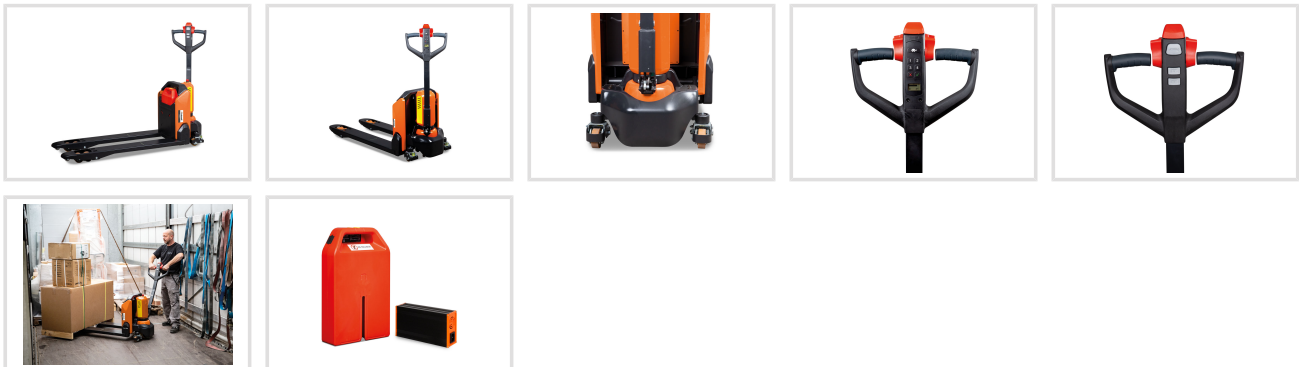

Elektrický paletový vozík EHW 15

Objednací číslo:
6160115

53 990 Kč bez DPH
65 328 Kč s DPH

Plně elektrické provedení s Li-Ion
baterií s nosností 1,5 t.

- Velmi obratný vozík s nízkou hmotností, vhodný také pro použití ve stísněných prostorech, nebo v nákladních vozidlech
- Plynulá regulace rychlosti jízdy kolébkovým spínačem
- Funkce nízké rychlosti umožňuje pomalé manévrování s ojí ve svislé poloze – perfektní ve stísněných prostorech
- Ergonomická hlava oje pro snadné používání
- Výkonná a bezúdržbová lithium-iontová baterie
- Velmi krátká doba nabíjení dvě a půl až tři hodiny, s možností průběžného dobíjení během přestávek nebo prostoje
- Integrovaný systém správy baterie zajišťuje dlouhodobou údržbu a bezpečnost během procesu nabíjení
- Ukazatel nabití baterie na oji

Rozsah dodávky

- Paletový vozík EHW

- Nabíječka baterie
- Li-Ion baterie

Bow prospěšnosti

Předprodejní kontrola

Každý stroj prochází kompletní kontrolou, při které je uveden do chodu, správně seřízen a proměřen.

Technická data	
Max. nosnost	1,5 t
Celková šířka	540 mm
Šířka vidlice	160 mm
Délka vidlice	1150 mm
Min. výška zdvihu	85 mm
Max. výška zdvihu	195 mm
Poloměr otáčení	1330 mm
Rychlost zvedání	0,02 m/s
Rychlost spouštění	0,05 m/s
Rychlost pojezdu	4,6 km/h
Max. stoupání (zatížený)	6 %
Max. stoupání (nezatížený)	16 %
Výkon motoru pojezdu	0,65 kW
Výkon motoru zdvihu	0,5 kW
Typ baterie	Li-Ion 24V
Výška těla	628 mm
Hmotnost	123 kg
Hmotnost baterie	4,6 kg
Rozměry řízených kol	210 × 70 mm
Rozměry vidlicových kol	80 × 93 mm
Hladina akustického tlaku LpA	70 dB(A)
Rozměry (š × v × h)	1530 × 1160 × 540 mm