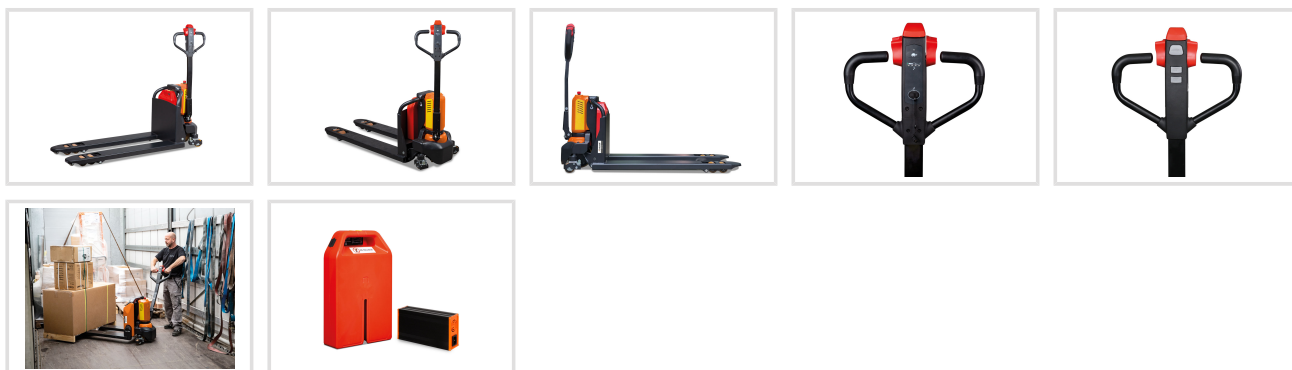

Elektrický paletový vozík EHW 12

Objednací číslo:
6160112

46 990 Kč bez DPH
56 858 Kč s DPH

Plně elektrické provedení s Li-Ion
baterií s nosností 1,2 t.

- Velmi obratný vozík s nízkou hmotností, vhodný také pro použití ve stísněných prostorech, nebo v nákladních vozidlech
- Plynulá regulace rychlosti jízdy kolébkovým spínačem
- Funkce nízké rychlosti umožňuje pomalé manévrování s ojí ve svislé poloze – perfektní ve stísněných prostorách
- Ergonomická hlava oje pro snadné používání
- Výkonná a bezúdržbová lithium-iontová baterie
- Velmi krátká doba nabíjení dvě a půl až tři hodiny, s možností průběžného dobíjení během přestávek nebo prostojů
- Integrovaný systém správy baterie zajišťuje dlouhodobou údržbu a bezpečnost během procesu nabíjení
- Ukazatel nabití baterie na oji

Rozsah dodávky

- Paletový vozík EHW
- Nabíječka baterie
- Li-Ion baterie

Bow prospěšnosti

Předprodejní kontrola
Každý stroj prochází kompletní kontrolou, při které je uveden do chodu, správně seřízen a proměřen.

Technická data	
Max. nosnost	1,2 t
Celková šířka	540 mm
Šířka vidlice	160 mm
Délka vidlice	1150 mm
Min. výška zdvihu	85 mm
Max. výška zdvihu	195 mm
Poloměr otáčení	1337 mm
Rychlost zvedání	0,031 m/s
Rychlost spouštění	0,069 m/s
Rychlost pojezdu	4,6 km/h
Max. stoupání (zatížený)	4 %
Max. stoupání (nezatížený)	16 %
Výkon motoru pojezdu	0,65 kW
Výkon motoru zdvihu	0,5 kW
Typ baterie	Li-Ion 24V
Výška těla	628 mm
Hmotnost	124 kg
Hmotnost baterie	4,4 kg
Rozměry řízených kol	210 × 70 mm
Rozměry vidlicových kol	80 × 93 mm
Hladina akustického tlaku LpA	70 dB(A)
Rozměry (š × v × h)	1537 × 1160 × 540 mm