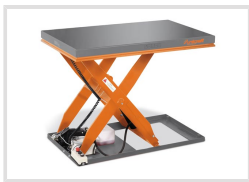

SHT 1000

Objednací číslo:
6154100

Produkt již není v nabídce

Kompaktní nůžkový zvedací stůl
pro ergonomickou práci v
optimální pracovní výšce.

- Představuje uzavřenou platformu
- Oddělená ovládací jednotka s 3 m kabelem, ovládacím tlačítkem a nouzovým vypínačem
- Plynulé zvedání a spouštění
- Robustní lakovaná ocelová konstrukce
- Garantovaná stabilita
- **Doba zdvihu cca 25 sekund**
- V souladu s bezpečnostními požadavky EN 1570

Záruka 2 roky

Neděláme rozdíly - platí pro fyzické i právnické osoby.

Předváděcí centrum Olomouc

Více než 150 vystavených strojů a zařízení na jednom místě.

Technická data	
Max. nosnost	1000 kg
Min. výška zdvihu	190 mm
Max. výška zdvihu	1010 mm
Rozměry pracovního stolu	1300 × 800 mm
Příkon	750 W
Elektrické připojení	400 V
Hmotnost	220 kg