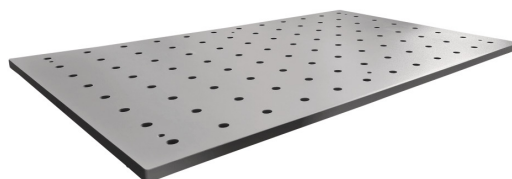

# Perforovaná pracovní deska z MDF 1100 x 640 x 18 mm / otvor Ø 20 mm

Objednací číslo:  
6140000

**1 590 Kč bez DPH**  
1 924 Kč s DPH