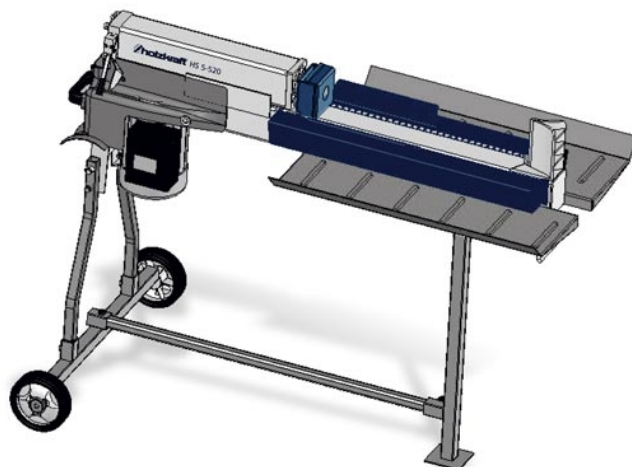

Stojan s pojezdem a podpěrami pro dřevo

Objednací číslo:
5991105

Produkt již není v nabídce

Bow prospěšnosti

Předprodejní kontrola

Každý stroj prochází kompletní kontrolou, při které je uveden do chodu, správně seřízen a proměřen.