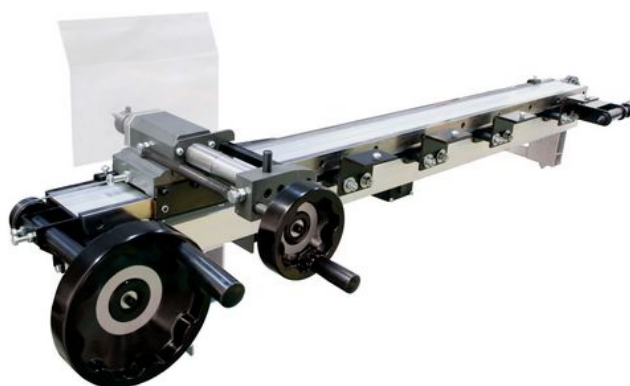

# Kopírovací zařízení pro DB 1202

Objednací číslo:  
5931060

**10 690 Kč bez DPH**  
12 935 Kč s DPH

Časově úsporná výroba  
rozměrových a profilových  
obrobků.