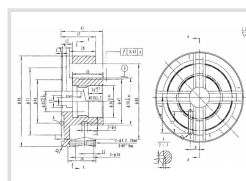

Čtyřčelistové sklíčidlo Profi M33 × 3,5 - sada

Objednací číslo:
5931054

3 890 Kč bez DPH
4 707 Kč s DPH

Čtyřčelistové sklíčidlo Ø 95 mm pro soustruhy na dřevo. Vhodné pro DB 900, DB 1100 a DB 1200.

4 čelisti s následujícími možnostmi upínání:

- Vnější 90 mm, vnitřní 75 mm.
- Vnější 50 mm, vnitřní 38 mm
- Vnější 38 mm, vnitřní 18 mm
- Vnější 21 mm, vnitřní 9 mm

Bow prospěšnosti

Předprodejní kontrola

Každý stroj prochází kompletní kontrolou, při které je uveden do chodu, správně seřízen a proměřen.