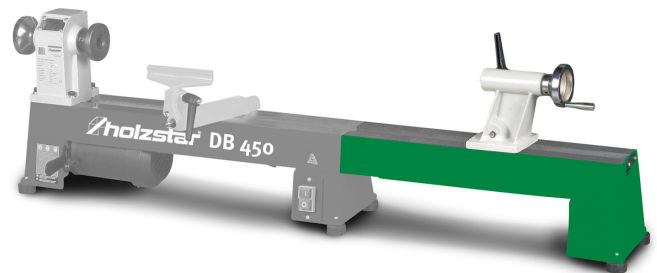

Prodloužení lože na 1000 mm pro DB 450

Objednací číslo:
5920451

1 799 Kč bez DPH

2 177 Kč s DPH

Prodlužuje u soustruhu na dřevo
DB 450 точnou délku na 1000 mm.

holzstar

Bow prospěšnosti

Předprodejní kontrola