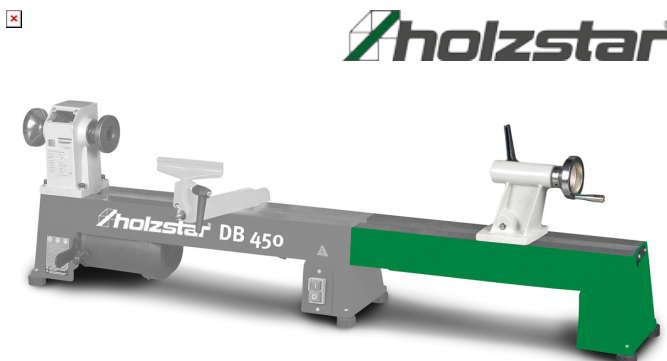

Prodloužení lože na 1000 mm pro DB 450

Objednací číslo:
5920451

1 819 Kč bez DPH
2 201 Kč s DPH

Prodlužuje u soustruhu na dřevo
DB 450 точnou délku na 1000 mm.

Bow prospěšnosti

Předprodejní kontrola

Každý stroj prochází kompletní kontrolou, při které je uveden do chodu, správně seřízen a proměřen.