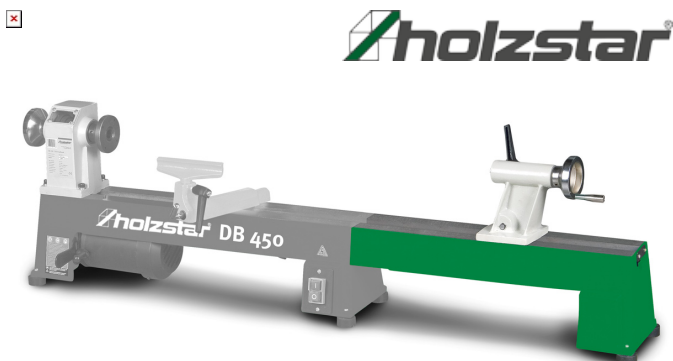

Prodloužení lože na 1000 mm pro DB 450

Objednací číslo:
5920451

1 819 Kč bez DPH

2 201 Kč s DPH

Prodlužuje u soustruhu na dřevo
DB 450 точnou délku na 1000 mm.

Bow prospěšnosti

Předprodejní kontrola

Každý stroj prochází kompletní kontrolou, při které je uveden do chodu, správně seřízen a proměřen.