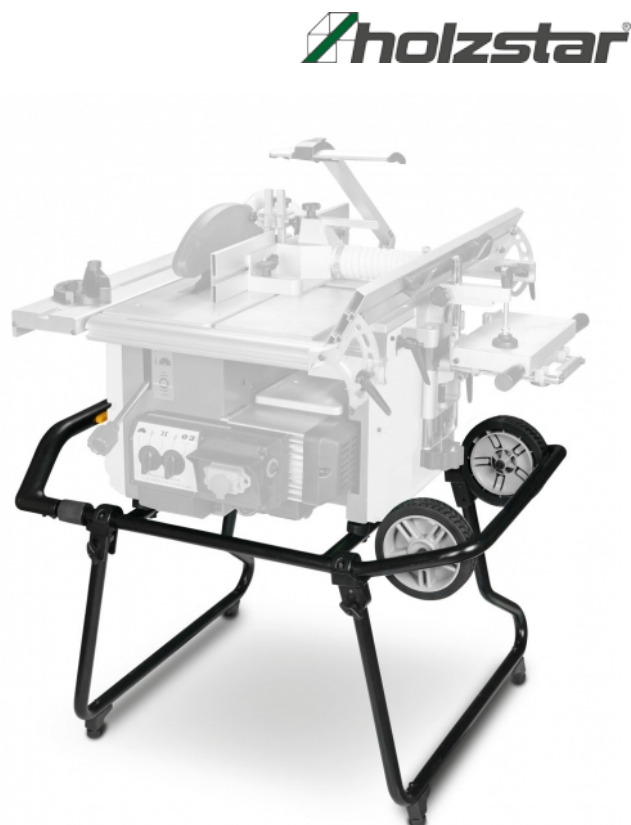

Rám s podvozkem (pro UMK 6)

Objednací číslo:
5916005

1 439 Kč bez DPH
1 741 Kč s DPH

Praktický rám s podvozkem, který ulehčí přesouvání stroje a zajistí optimální pracovní výšku.

Bow prospěšnosti

Předprodejní kontrola