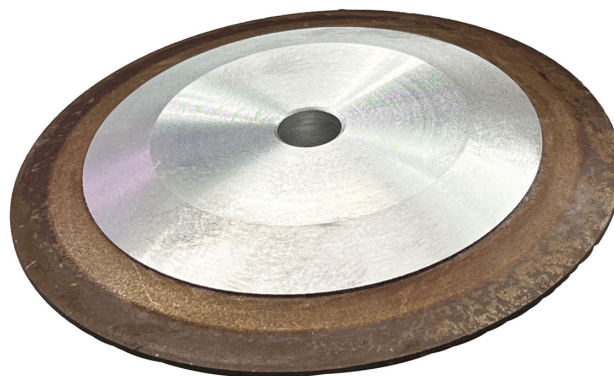

Objednací číslo:
5913699

619 Kč bez DPH
749 Kč s DPH

Bow prospěšnosti

Předprodejní kontrola
Každý stroj prochází kompletní kontrolou, při které je uveden do chodu, správně seřízen a proměřen.

Autorizovaný servis strojů
Poskytujeme záruční i pozáruční servis.