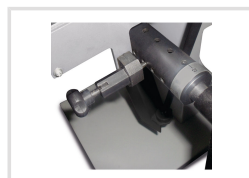

Objednací číslo:
5906017

holzstar

32 690 Kč bez DPH
39 555 Kč s DPH

Kompaktní model s úhlovým dorazem.

- Jednoduché ovládání a nastavení páky pro rychlou a přesnou práci
- Kladkové vedení umožňuje přesný pohyb pracovního stolu
- Výškové přestavení stolu pomocí ručního kola se stupnicí
- Kolíkovací přípavek s rastrovou tyčí s dělením 16/20/22/32 mm
- Excentrický upínač
- Úhlový doraz nastavitelný $\pm 60^\circ$
- Vrtací sklíčidlo Wescott 0-16 mm

Rozsah dodávky

- Excentrický upínač
- Úhlový doraz $\pm 60^\circ$ s pravítkem

Bow prospěšnosti

Předprodejní kontrola

Každý stroj prochází kompletní kontrolou, při které je uveden do chodu, správně seřízen a proměřen.