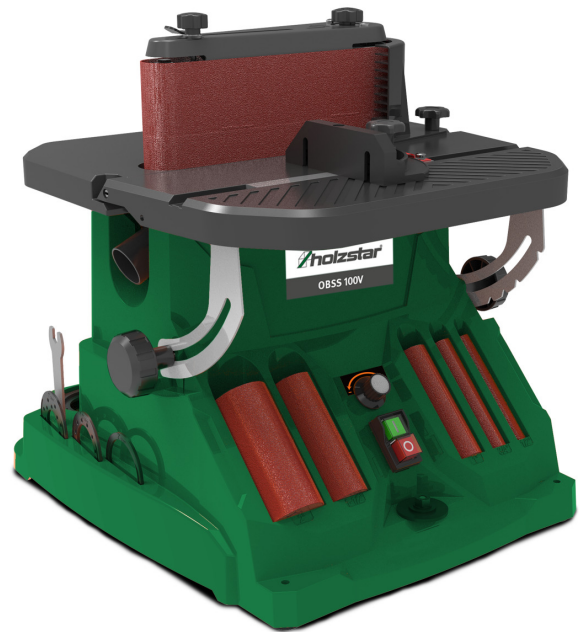

Oscilační bruska OBSS 100 V

Objednací číslo:
5903510

5 190 Kč bez DPH
6 280 Kč s DPH

Oscilační vřetenová bruska s plynulou regulací otáček pro broušení oblých hran a výřezů.

holzstar

- **Plynulá regulace otáček** pro opracování širokého spektra materiálů
- Motor o výkonu 300 W s dostatečnou silou pro všechny dřevěné materiály
- Snadná přeprava a skladování díky kompaktní a lehké konstrukci
- Kvalitní výsledný povrch díky otáčejícímu a oscilačnímu vřetenu
- Vysoká přesnost a stabilita i u větších obrobků díky velkému pracovnímu stolu z šedé litiny
- Bezpečná a čistá práce díky integrovanému odsávacímu hrdlu pro připojení externího odsávání
- Praktické odkládací prostor pro příslušenství a seřizovací nářadí
- Naklápěcí pracovní stůl s plynulým nastavením v rozsahu 0° až 45° (aretované polohy: 0° / 15° / 22,5° / 30° / 45°)
- Rychlá výměna brusného pásu pomocí systému rychloupínání
- **Maximální výška broušení** - 90 mm

Rozsah dodávky

- **5x brusný pouzder zrnitosti K80 (Ø 13 / 19 / 26 / 38 / 51 mm)**
- **4x pogumovaný brusný válec, délka 115 mm, Ø 19 / 26 / 38 / 51 mm**
- **5x vložka do stolu, (Ø 13 / 19 / 26 / 38 / 51 mm)**
- **3x vřetenový kotouč, Ø 16 / 24 / 44 mm**

- **Montážní nářadí**
- **Kryt pro pásovou brusnou jednotku**
- **Úhlové pravítko (pokosový doraz)**
- **Brusný pás 100 × 610 mm, zrnitost K80**

Bow prospěšnosti

Předprodejní kontrola

Každý stroj prochází kompletní kontrolou, při které je uveden do chodu, správně seřízen a proměřen.

Technická data	
Oscilace (počet kmitů)	29 – 52 kmitů/min
Zdvih oscilace	16 mm
Průměr brusných pouzder	13, 19, 26, 38, 51 mm
Otáčky brusného agregátu	1000 - 1800 ot/min
Průměr odsávacího nátrubku	39 mm
Rozměry pracovního stolu	407 × 400 mm
Otáčky	(motor) 10000 ot/min
Průměr vřetene	12,7 mm
Příkon	450 W
Elektrické připojení	230 V
Rozměry (š × v × h)	470 × 500 × 440 mm
Hmotnost	12,5 kg