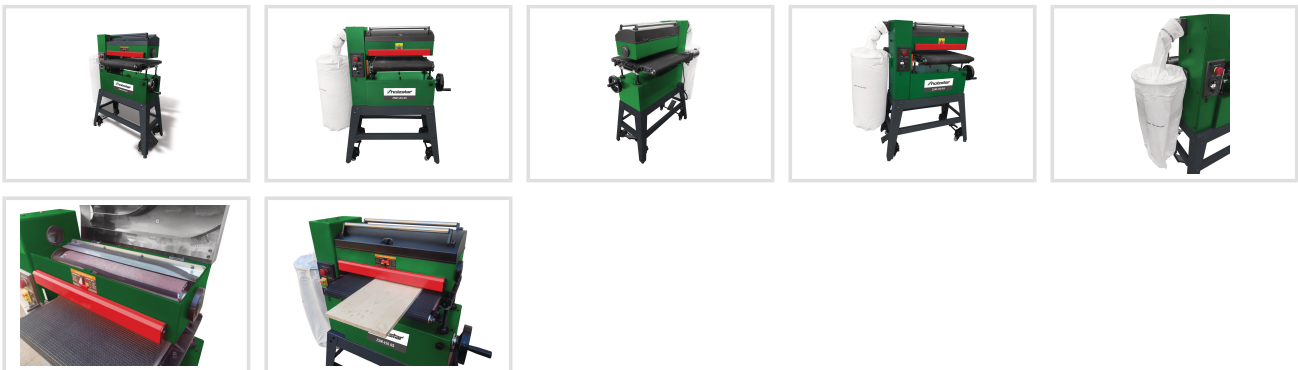

Objednací číslo:  
5903450

**29 990 Kč bez DPH**  
36 288 Kč s DPH

Mobilní válcová bruska s plynulou  
regulací otáček

- Plynule nastavitelná rychlost posuvného pásu pro dosažení optimálních výsledků broušení u široké škály materiálů
- Jednostranně otevřená konstrukce – umožňuje broušení i širších obrobků
- Praktické horní přitlačné válečky usnadňují vedení a manipulaci s obrobkem
- Integrovaný systém odsávání
- Přesné nastavení výšky a aretace pomocí ručního kola
- Mobilní podvozek s parkovací brzdou
- 

## Rozsah dodávky

- Podstavec s pohonnou jednotkou
- 1x brusný pás 2115 × 76 mm, zrnitost K150

- Filtrační vak

### Předváděcí centrum Olomouc

Více než 150 vystavených strojů a zařízení na jednom místě.

Technická data	
Rychlost posuvu	0,5 - 4 m/min
Max. pracovní šířka	457 mm
Rozměry brusného pásu	2115 × 76 mm
Průměr odsávacího nátrubku	75 mm
Rozměry pracovního stolu	465 × 460 mm
Min. výška obrobku	3 mm
Max. výška obrobku	115 mm
Příkon	1,8 kW
Elektrické připojení	230 V
Rozměry (š × v × h)	560 × 1240 × 1175 mm
Hmotnost	119 kg