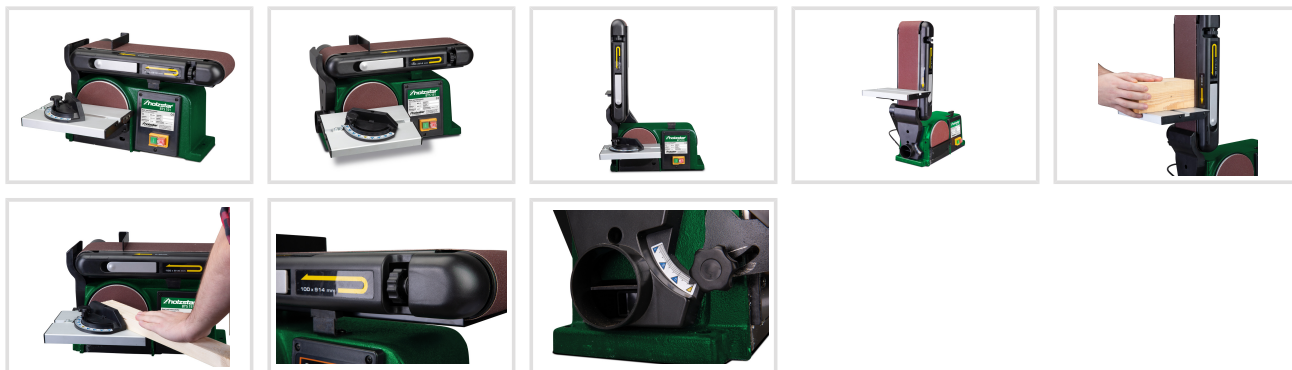

Objednací číslo:
5903151

Produkt již není v nabídce

Univerzální malá bruska použitelná k odjehlování, broušení ploch i hran. Ideální pro modeláře a domácí kutily.

- Konstrukce stroje z oceli a litiny odolná proti zkroucení
- Plynule sklopné rameno od 0 do 90°
- Plynule sklopný pracovní stůl od 0 do 45°
- Rychlá a snadná výměna brusného pásu pomocí rychloupínacího zařízení bez použití náradí
- Integrovaná koncovka pro připojení odsávání
- Včetně brusného pásu, brusného kotouče a úhlového dorazu

Rozsah dodávky

- Brusný pás
- Brusný kotouč
- Úhlový doraz

Bow prospěšnosti

Předprodejní kontrola
Každý stroj prochází kompletní kontrolou, při které je uveden do chodu, správně seřízen a proměřen.

Autorizovaný servis strojů
Poskytujeme záruční i pozáruční servis.

Záruka 2 roky
Neděláme rozdíly - platí pro fyzické i právnické osoby.

Předváděcí centrum Olomouc
Více než 150 vystavených strojů a zařízení na jednom místě.

Technická data	
Rozměry brusného pásu	915 × 100 mm
Průměr brusného kotouče	150 mm
Rozměry pracovního stolu	160 × 226 mm
Otáčky	2980 ot/min
Příkon	370 W
Elektrické připojení	230 V
Rozměry (š × v × h)	460 × 280 × 360 mm
Hmotnost	17 kg