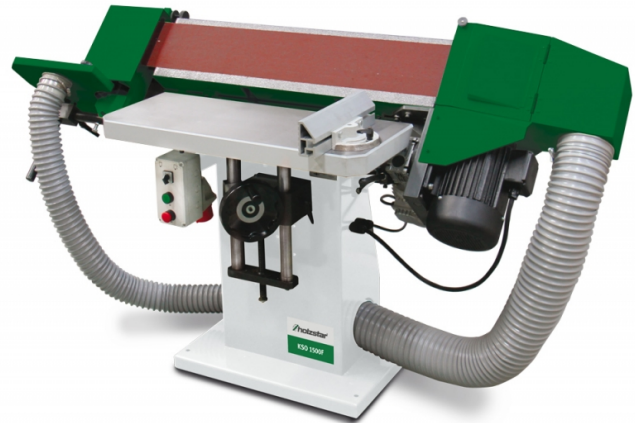

KSO 1500 F

Objednací číslo:
5901500

58 990 Kč bez DPH
71 378 Kč s DPH

Pásová bruska se sklopným brusným agregátem a kmitajícím brusným pásem pro perfektní výsledky broušení.

- Podstavec ze svařované oceli s vysokou tuhostí zajišťuje provoz bez vibrací
- Sklopný agregát (0 – 45°) umožňuje přímé i šikmé broušení hran
- Kmitající brusný pás se samostatným motorem pro lepší kvalitu broušení
- Kmitání lze zapsnout dle potřeby
- Grafitová povrchová úprava podkladu prodlužuje životnost brusného pásu
- Výškově nastavitelný pracovní stůl pro využití celé šířky brusného pásu
- Výškově nastavitelný dodatečný stůl s odsáváním pro broušení rádiusů
- Automatické vyrovnání délkových nerovností pásu pomocí pružinového napínání pásu

Záruka 2 roky

Neděláme rozdíly - platí pro fyzické i právnické osoby.

Předváděcí centrum Olomouc

Více než 150 vystavených strojů a zařízení na jednom místě.

| Technická data | |
|----------------------------|----------------------|
| Rozměry brusného pásu | 150 × 2600 mm |
| Brusná plocha | 850 × 200 mm |
| Rychlost brusného pásu | 20 m/s |
| Průměr brusného válečku | 100 mm |
| Rozměry pracovního stolu | 680 × 310 mm |
| Výkon motoru kmitání | 250 W |
| Průměr odsávacího nátrubku | 120 / 80 mm |
| Příkon | 3000 W |
| Elektrické připojení | 400 V |
| Výška stolu | 740 - 920 mm |
| Rozměry (š × v × h) | 1720 × 700 × 1030 mm |
| Hmotnost | 180 kg |