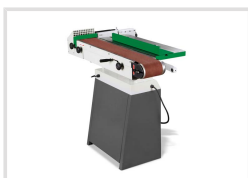

KSO 850 (230 V)

Objednací číslo:
5900851

33 390 Kč bez DPH
40 402 Kč s DPH

Pásová bruska se sklopným
brusným agregátem a kmitajícím
brusným pásem pro perfektní
výsledky broušení.

- Plynule sklopný agregát (0 – 90°) umožňuje vertikální, šikmé i horizontální broušení
- Kmitající brusný pás zlepšuje kvalitu broušení a zajišťuje větší trvanlivost brusného pásu
- Výkonný hnací motor dosahuje lepších brusných výsledků i při delším používání
- Výškově nastavitelné stoly
- Příčný stůl ke konturovému broušení, sklopný do 45°
- Plynule nastavitelná opěrka
- Grafitová povrchová úprava podkladu pásu zlepšuje kluzné vlastnosti a zvyšuje životnost brusného pásu
- Snadná výměna brusného pásu pomocí rychloupínací páky
- Odsávací hrdlo ø 100 mm
- Uzamykatelná skříňka v podstavci

Záruka 2 roky

Neděláme rozdíly - platí pro fyzické i právnické osoby.

Předváděcí centrum Olomouc

Více než 150 vystavených strojů a zařízení na jednom místě.

Technická data	
Rozměry podélného stolu	840 × 300 mm
Rozměry příčného stolu	300 × 250 mm
Výška stolu min.	950 mm
Výška stolu max.	1030 mm
Rozměry brusného pásu	150 × 2515 mm
Brusná plocha	950×180 mm
Rychlost brusného pásu	16 m/s
Průměr brusného válce	110 mm
Průměr odsávacího nátrubku	100 mm
Příkon	2,2 kW
Elektrické připojení	230 V
Rozměry (š × v × h)	1430 × 1250 × 600 mm
Hmotnost	187 kg