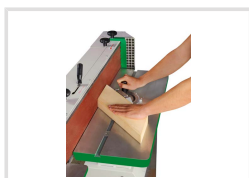

KSO 850 (230 V)

Objednací číslo:
5900851

33 390 Kč bez DPH
40 402 Kč s DPH

Pásová bruska se sklopným
brusným agregátem a kmitajícím
brusným pásem pro perfektní
výsledky broušení.

- Plynule sklopný agregát (0 – 90°) umožňuje vertikální, šikmé i horizontální broušení
- Kmitající brusný pás zlepšuje kvalitu broušení a zajišťuje větší trvanlivost brusného pásu
- Výkonný hnací motor dosahuje lepších brusných výsledků i při delším používání
- Výškově nastavitelné stoly
- Příčný stůl ke konturovému broušení, sklopný do 45°
- Plynule nastavitelná opěrka
- Grafitová povrchová úprava podkladu pásu zlepšuje kluzné vlastnosti a zvyšuje životnost brusného pásu
- Snadná výměna brusného pásu pomocí rychloupínací páky
- Odsávací hrdlo ø 100 mm
- Uzamykatelná skříňka v podstavci

Záruka 2 roky

Neděláme rozdíly - platí pro fyzické i právnické osoby.

Předváděcí centrum Olomouc

Více než 150 vystavených strojů a zařízení na jednom místě.

Technická data	
Rozměry podélného stolu	840 × 300 mm
Rozměry příčného stolu	300 × 250 mm
Výška stolu min.	950 mm
Výška stolu max.	1030 mm
Rozměry brusného pásu	150 × 2515 mm
Brusná plocha	950×180 mm
Rychlost brusného pásu	16 m/s
Průměr brusného válce	110 mm
Průměr odsávacího nátrubku	100 mm
Příkon	2,2 kW
Elektrické připojení	230 V
Rozměry (š × v × h)	1430 × 1250 × 600 mm
Hmotnost	187 kg