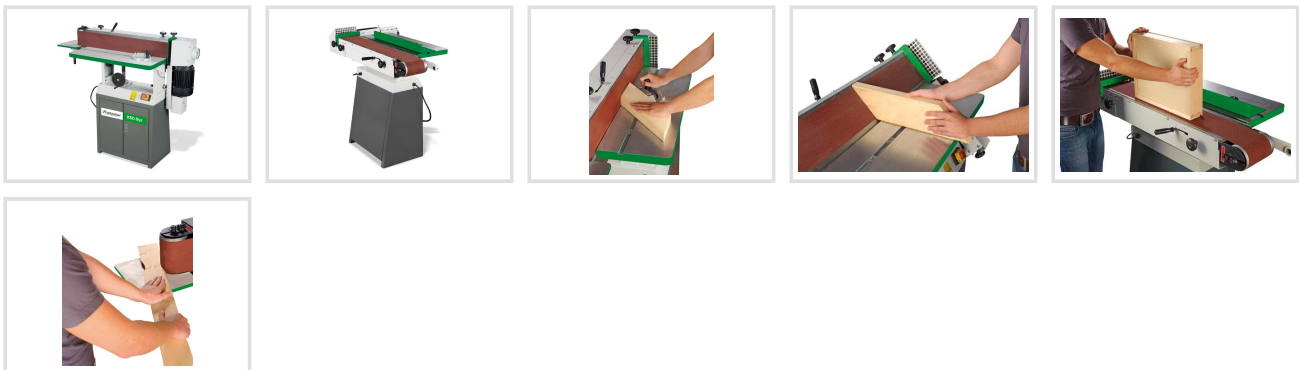

KSO 850 (400 V)

Objednací číslo:
5900850

33 390 Kč bez DPH
40 402 Kč s DPH

Pásová bruska se sklopným
brusným agregátem a kmitajícím
brusným pásem pro perfektní
výsledky broušení.

- Plynule sklopný agregát (0 – 90°) umožňuje vertikální, šikmé i horizontální broušení
- Kmitající brusný pás zlepšuje kvalitu broušení a zajišťuje větší trvanlivost brusného pásu
- Výkonný hnací motor dosahuje lepších brusných výsledků i při delším používání
- Výškově nastavitelné stoly
- Příčný stůl ke konturovému broušení, sklopný do 45°
- Plynule nastavitelná opěrka
- Grafitová povrchová úprava podkladu pásu zlepšuje kluzné vlastnosti a zvyšuje životnost brusného pásu
- Snadná výměna brusného pásu pomocí rychloupínací páky
- Odsávací hrdlo ø 100 mm
- Uzamykatelná skříňka v podstavci

Záruka 2 roky

Neděláme rozdíly - platí pro fyzické i právnické osoby.

Předváděcí centrum Olomouc

Více než 150 vystavených strojů a zařízení na jednom místě.

Technická data	
Výška stolu min.	950 mm
Výška stolu max.	1030 mm
Rozměry podélného stolu	840 × 300 mm
Rozměry příčného stolu	300 × 250 mm
Rozměry brusného pásu	150 × 2515 mm
Průměr brusného válce	110 mm
Brusná plocha	950×180 mm
Rychlost brusného pásu	16 m/s
Průměr odsávacího nátrubku	100 mm
Příkon	2,2 kW
Elektrické připojení	400 V
Rozměry (š × v × h)	1430 × 1250 × 600 mm
Hmotnost	187 kg