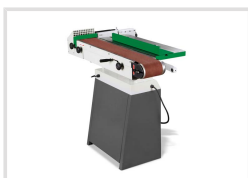

## KSO 850 (400 V)

Objednací číslo:  
5900850

**33 390 Kč bez DPH**  
40 402 Kč s DPH

Pásová bruska se sklopným  
brusným agregátem a kmitajícím  
brusným pásem pro perfektní  
výsledky broušení.

- Plynule sklopný agregát (0 – 90°) umožňuje vertikální, šikmé i horizontální broušení
- Kmitající brusný pás zlepšuje kvalitu broušení a zajišťuje větší trvanlivost brusného pásu
- Výkonný hnací motor dosahuje lepších brusných výsledků i při delším používání
- Výškově nastavitelné stoly
- Příčný stůl ke konturovému broušení, sklopný do 45°
- Plynule nastavitelná opěrka
- Grafitová povrchová úprava podkladu pásu zlepšuje kluzné vlastnosti a zvyšuje životnost brusného pásu
- Snadná výměna brusného pásu pomocí rychloupínací páky
- Odsávací hrdlo ø 100 mm
- Uzamykatelná skříňka v podstavci

### Předváděcí centrum Olomouc

Více než 150 vystavených strojů a zařízení na jednom místě.

<b>Technická data</b>	
Výška stolu min.	950 mm
Výška stolu max.	1030 mm
Rozměry podélného stolu	840 × 300 mm
Rozměry příčného stolu	300 × 250 mm
Rozměry brusného pásu	150 × 2515 mm
Průměr brusného válce	110 mm
Brusná plocha	950×180 mm
Rychlost brusného pásu	16 m/s
Průměr odsávacího nátrubku	100 mm
Příkon	2,2 kW
Elektrické připojení	400 V
Rozměry (š × v × h)	1430 × 1250 × 600 mm
Hmotnost	187 kg