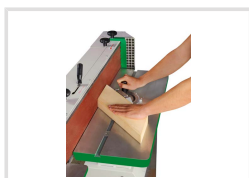

## KSO 850 (400 V)

Objednací číslo:  
5900850

**33 390 Kč bez DPH**  
40 402 Kč s DPH

Pásová bruska se sklopným  
brusným agregátem a kmitajícím  
brusným pásem pro perfektní  
výsledky broušení.

- Plynule sklopný agregát (0 – 90°) umožňuje vertikální, šikmé i horizontální broušení
- Kmitající brusný pás zlepšuje kvalitu broušení a zajišťuje větší trvanlivost brusného pásu
- Výkonný hnací motor dosahuje lepších brusných výsledků i při delším používání
- Výškově nastavitelné stoly
- Příčný stůl ke konturovému broušení, sklopný do 45°
- Plynule nastavitelná opěrka
- Grafitová povrchová úprava podkladu pásu zlepšuje kluzné vlastnosti a zvyšuje životnost brusného pásu
- Snadná výměna brusného pásu pomocí rychloupínací páky
- Odsávací hrdlo ø 100 mm
- Uzamykatelná skříňka v podstavci

### Předprodejní kontrola

Každý stroj prochází kompletní kontrolou, při které je uveden do chodu, správně seřízen a proměřen.

### Předváděcí centrum Olomouc

Více než 150 vystavených strojů a zařízení na jednom místě.

<b>Technická data</b>	
Výška stolu min.	950 mm
Výška stolu max.	1030 mm
Rozměry podélného stolu	840 × 300 mm
Rozměry příčného stolu	300 × 250 mm
Rozměry brusného pásu	150 × 2515 mm
Průměr brusného válce	110 mm
Brusná plocha	950×180 mm
Rychlost brusného pásu	16 m/s
Průměr odsávacího nátrubku	100 mm
Příkon	2,2 kW
Elektrické připojení	400 V
Rozměry (š × v × h)	1430 × 1250 × 600 mm
Hmotnost	187 kg