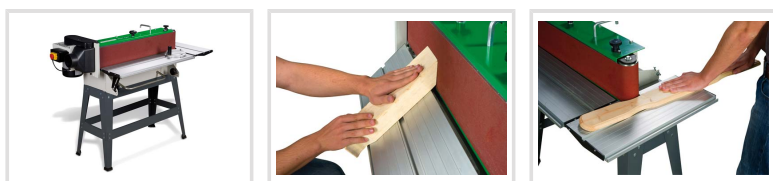

KSO 790 (230 V)

Objednací číslo:
5900791

19 890 Kč bez DPH
24 067 Kč s DPH

Pásová bruska s plynule sklopným agregátem.

- Podélný a příčný stůl ke konturovému broušení, sklopný do 45°
- Výškově nastavitelný podélný stůl nad rovinu optimálního broušení o 110 mm
- Plynule sklopný agregát (0 – 90°) umožňuje vertikální, šikmé i horizontální broušení
- Včetně plynule nastavitelné úhlové opěrky
- Grafitový podklad brusného pásu zlepšuje kluzné vlastnosti a prodlužuje jeho životnost
- Rychlá výměna brusného pásu pomocí rychloupínací páky
- Odsávací hrdlo ø 100 mm

Záruka 2 roky
Neděláme rozdíly - platí pro fyzické i právnické osoby.

Předváděcí centrum Olomouc
Více než 150 vystavených strojů a zařízení na jednom místě.

| Technická data | |
|----------------------------|-----------------------------------|
| Rozměry podélného stolu | 790 × 220 mm |
| Rozměry příčného stolu | 515 × 220 mm |
| Výška stolu min. | 810 mm |
| Výška stolu max. | 890 mm |
| Rozměry brusného pásu | 150 × 2010 mm |
| Brusná plocha | (grafitová podložka) 790 × 150 mm |
| Rychlost brusného pásu | 11 m/s |
| Průměr brusného válce | 70 mm |
| Průměr odsávacího nátrubku | 100 mm |
| Příkon | 1,5 kW |
| Elektrické připojení | 230 V |
| Rozměry (š × v × h) | 1270 × 1020 × 540 mm |
| Hmotnost | 78 kg |