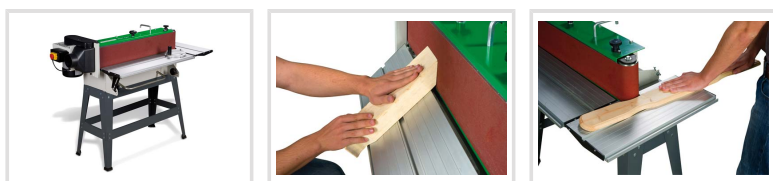

KSO 790 (400 V)

Objednací číslo:
5900790

19 890 Kč bez DPH
24 067 Kč s DPH

Pásová bruska s plynule sklopným agregátem.

- Podélný a příčný stůl ke konturovému broušení, sklopný do 45°
- Výškově nastavitelný podélný stůl nad rovinu optimálního broušení o 110 mm
- Plynule sklopný agregát (0 – 90°) umožňuje vertikální, šikmé i horizontální broušení
- Včetně plynule nastavitelné úhlové opěrky
- Grafitový podklad brusného pásu zlepšuje kluzné vlastnosti a prodlužuje jeho životnost
- Rychlá výměna brusného pásu pomocí rychloupínací páky
- Odsávací hrdlo ø 100 mm

Záruka 2 roky
Neděláme rozdíly - platí pro fyzické i právnické osoby.

Předváděcí centrum Olomouc
Více než 150 vystavených strojů a zařízení na jednom místě.

Technická data	
Rozměry podélného stolu	790 × 220 mm
Rozměry příčného stolu	515 × 220 mm
Výška stolu min.	810 mm
Výška stolu max.	890 mm
Rozměry brusného pásu	150 × 2010 mm
Brusná plocha	(grafitová podložka) 790 × 150 mm
Rychlost brusného pásu	11 m/s
Průměr brusného válce	70 mm
Průměr odsávacího nátrubku	100 mm
Příkon	1,5 kW
Elektrické připojení	400 V
Rozměry (š × v × h)	1270 × 1020 × 540 mm
Hmotnost	78 kg