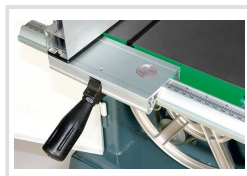

HBS 351-2

Objednací číslo:
5900351

Produkt již není v nabídce

Kompaktní pásová pila na dřevo
pro náročné hobby použití a
domácí dílnu.

- Tuhá svařovaná konstrukce
- Bezpečné a snadné řezání dřeva, plastických hmot a neželezných kovů
- Velký hliníkový rovnoběžný doraz s výstředníkovým rychlým upínáním a lupou
- Přesně broušený litinový stůl pily, sklopný 0° - 45°
- Setrvačníky z šedé litiny se speciální povrchovou vrstvou na styčných plochách
- Přesné vedení pilového pásu nahoře a dole
- S výkonným motorem
- Bezpečnostní spínač pro automatické vypnutí při otevření dveří

Rozsah dodávky

- Pilový pás 15 mm, 5 z/
- Rovnoběžný doraz
- Vyobrazená úhlová opěrka **NENÍ** součástí dodávky.

Bow prospěšnosti

Předprodejní kontrola

Každý stroj prochází kompletní kontrolou, při které je uveden do chodu, správně seřízen a proměřen.

Technická data	
Max. řezná výška	200 mm
Max. řezná šířka	345 mm
Rozměry pilového pásu	2490 mm
Řezná rychlost	440 m/min - 900 m/min
Rozměry pracovního stolu	548 × 400 mm
Výkon motoru	750 W
Příkon	900 W
Elektrické připojení	230 V
Rozměry (š × v × h)	520 × 1155 × 380 mm
Hmotnost	70 kg