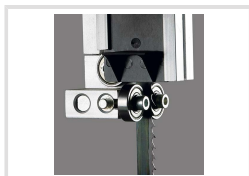

HBS 351-2

Objednací číslo:
5900351

Produkt již není v nabídce

Kompaktní pásová pila na dřevo
pro náročné hobby použití a
domácí dílnu.

- Tuhá svařovaná konstrukce
- Bezpečné a snadné řezání dřeva, plastických hmot a neželezných kovů
- Velký hliníkový rovnoběžný doraz s výstředníkovým rychlým upínáním a lupou
- Přesně broušený litinový stůl pily, sklopný 0° - 45°
- Setrvačníky z šedé litiny se speciální povrchovou vrstvou na styčných plochách
- Přesné vedení pilového pásu nahoře a dole
- S výkonným motorem
- Bezpečnostní spínač pro automatické vypnutí při otevření dveří

Rozsah dodávky

- Pilový pás 15 mm, 5 z/
- Rovnoběžný doraz
- Vyobrazená úhlová opěrka **NENÍ** součástí dodávky.

Bow prospěšnosti

Předprodejní kontrola

Každý stroj prochází kompletní kontrolou, při které je uveden do chodu, správně seřízen a proměřen.

Technická data	
Max. řezná výška	200 mm
Max. řezná šířka	345 mm
Rozměry pilového pásu	2490 mm
Řezná rychlost	440 m/min - 900 m/min
Rozměry pracovního stolu	548 × 400 mm
Výkon motoru	750 W
Příkon	900 W
Elektrické připojení	230 V
Rozměry (š × v × h)	520 × 1155 × 380 mm
Hmotnost	70 kg