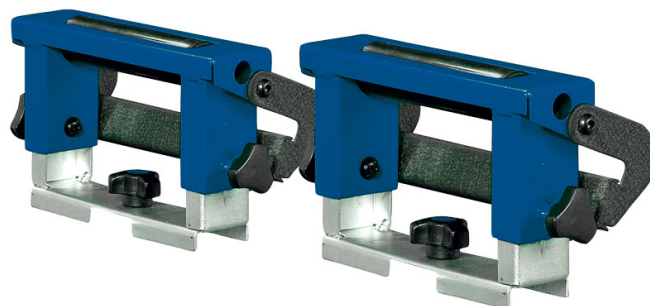

# Sada válečkových podpěr pro UWT 3200

Objednací číslo:  
5900025

**609 Kč bez DPH**  
737 Kč s DPH

holzstar®