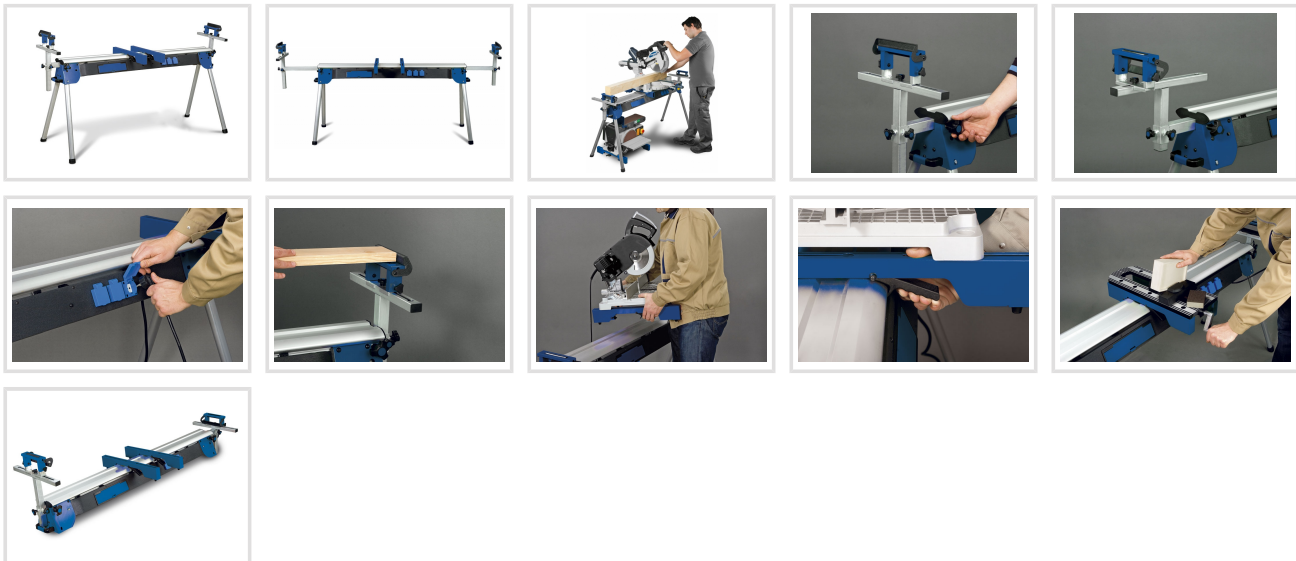

UWT 3200

Objednací číslo:
5900020

5 490 Kč bez DPH
6 643 Kč s DPH

Praktický pomocník s válečkovou dráhou a rychloupínacím systémem.

- Univerzální pracovní stůl pro zkracovací pily, pásové brusky atd.
- Krátká doba sestavení a seřízení bez pomoci nářadí
- Úspora místa díky sklopným nohám
- Upínací lišty s rychloupínáním
- Výškově přestavitelné válečkové dosedací plochy
- Tři integrované zásuvky 230 V
- Oboustranně plynule vysouvatelná ramena do max. 3 200 mm
- Stabilní konstrukce z hliníku a oceli

Záruka 2 roky

Neděláme rozdíly - platí pro fyzické i právnické osoby.

Předváděcí centrum Olomouc

Více než 150 vystavených strojů a zařízení na jednom místě.

Technická data	
Max. nosnost	225 kg
Max. pracovní šířka	2700 mm
Pracovní výška	850 - 1000 mm
Rozměry (š × v × h)	1600 × 850 × 600 mm
Hmotnost	30 kg