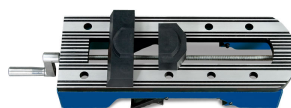

Objednací číslo 5900024
Cena bez DPH 1 009 Kč
Cena s DPH 1 221 Kč