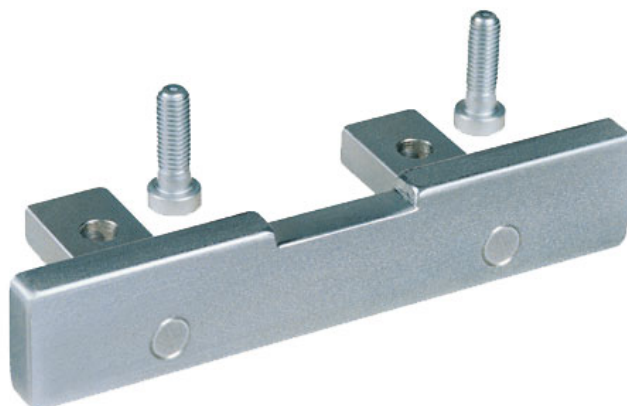

Spojovací můstek

holzkraft

Objednací číslo:
5850126

649 Kč bez DPH
785 Kč s DPH

Bow prospěšnosti

Předprodejní kontrola

Každý stroj prochází kompletní kontrolou, při které je uveden do chodu, správně seřízen a proměřen.