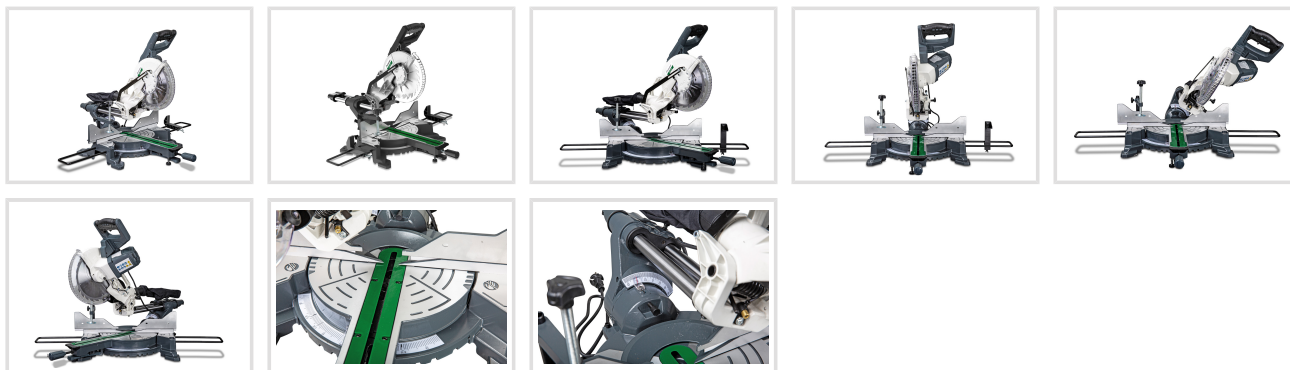

Objednací číslo:
5702255

6 790 Kč bez DPH
8 216 Kč s DPH

Mobilní a univerzálně použitelná
pila na dřevo.

- Základová deska a otočný talíř ze slitiny hliníku dělají z této pily kompaktní, robustní a snadno přemístitelný stroj
- **Laserový ukazatel k vyznačení linie řezu**
- Plynulé dvojité nastavení úkosu
- Nastavitelné dorazové kolejnice a boční vytahovací dorazy pro delší obrobky
- Dvojité nastavitelné omezení hloubky řezu s jednoduše přepínatelným dorazem
- Posuvná hlava umožňuje rozšířený řezný rozsah
- Svěrák a upínací zařízení pro jisté upnutí obrobku
- S odsávacím nátrubkem pro vak na prach nebo připojení odsávacího zařízení

Rozsah dodávky

- Svěrák

- **Upínací zařízení**
- **Vak na prach**
- **Pilový kotouč**

Bow prospěšnosti

Předprodejní kontrola

Každý stroj prochází kompletní kontrolou, při které je uveden do chodu, správně seřízen a proměřen.

Technická data	
Průměr pilového kotouče	255 mm
Otáčky	5000 ot/min
Příkon	1800 W
Elektrické připojení	230 V
Rozměry (š × v × h)	900 × 430 × 550 mm
Hmotnost	17 kg

Doporučené příslušenství

 **holzstar**

**Pilový kotouč 255 × 3,0 × 30 mm,
Z24**