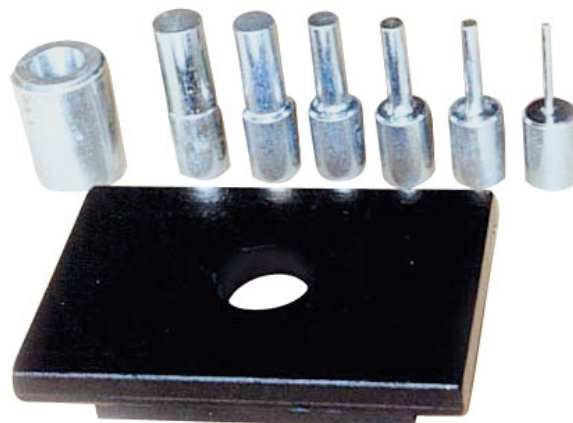

# Sada pro WPP 50 BK

Objednací číslo:  
4102050

**6 790 Kč bez DPH**  
8 216 Kč s DPH

Lisovací sada s děrovací deskou pro  
WPP 50 BK.

**metalkraft**