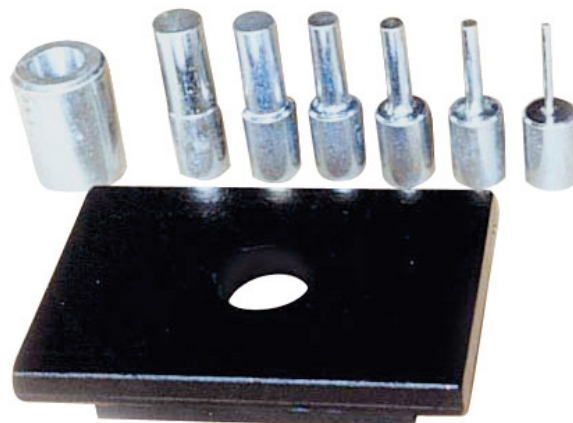

Sada pro WPP 30 BK

Objednací číslo:
4102030

5 590 Kč bez DPH
6 764 Kč s DPH

Lisovací sada s děrovací deskou pro
WPP 30 BK.

metalkraft®

Bow prospěšnosti

Předprodejní kontrola

Každý stroj prochází kompletní kontrolou, při které je uveden do chodu, správně seřízen a proměřen.