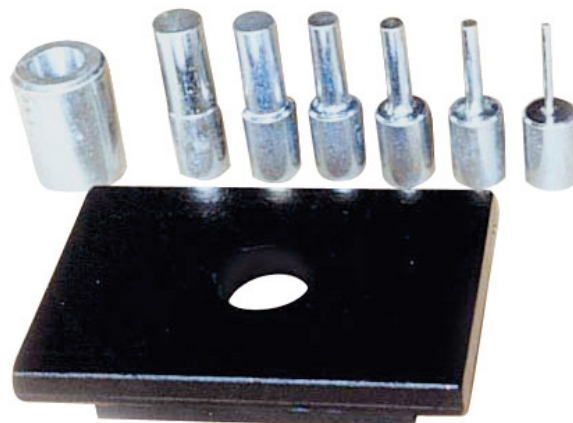

Sada pro WPP 15 T a WPP 15

Objednací číslo:
4101115

4 790 Kč bez DPH
5 796 Kč s DPH

Lisovací sada s děrovací deskou pro
WPP 15 T / 15.

metalkraft®

Bow prospěšnosti

Předprodejní kontrola

Každý stroj prochází kompletní kontrolou, při které je uveden do chodu, správně seřízen a proměřen.