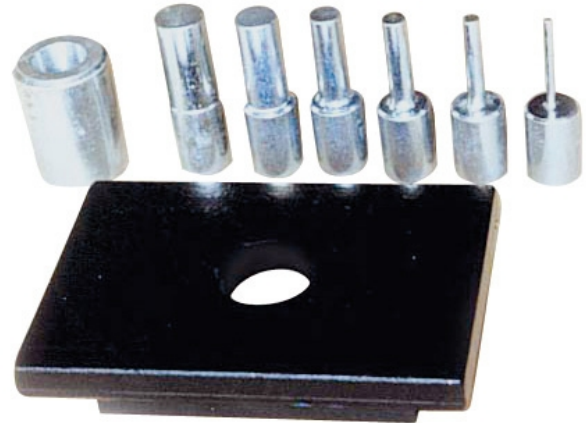

Sada pro WPP 30

Objednací číslo:
4101030

5 490 Kč bez DPH
6 643 Kč s DPH

Lisovací sada s děrovací deskou pro
WPP 30 BK.

metalkraft®

Bow prospěšnosti

Předprodejní kontrola

Každý stroj prochází kompletní kontrolou, při které je uveden do chodu, správně seřízen a proměřen.