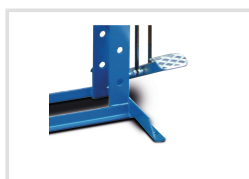

Nožní pedál pro WPP 15 a WPP 20

Objednací číslo:
4101021

2 890 Kč bez DPH
3 497 Kč s DPH

 **metalkraft**

Bow prospěšnosti

Předprodejní kontrola

Každý stroj prochází kompletní kontrolou, při které je uveden do chodu, správně seřízen a proměřen.