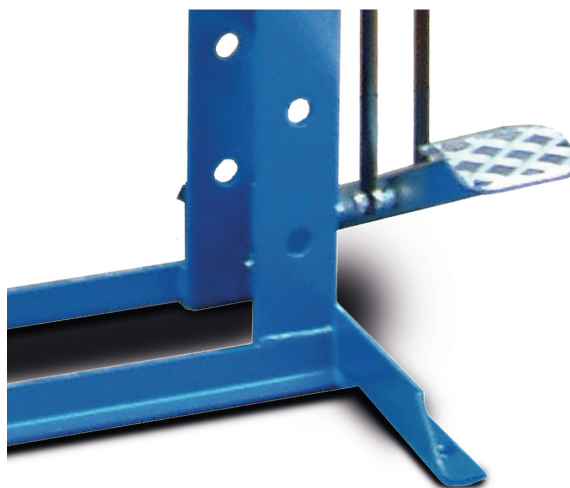

Nožní pedál pro WPP 15 a WPP 20

Objednací číslo:
4101021

2 890 Kč bez DPH
3 497 Kč s DPH

 **metalkraft**

Bow prospěšnosti

Předprodejní kontrola

Každý stroj prochází kompletní kontrolou, při které je uveden do chodu, správně seřízen a proměřen.