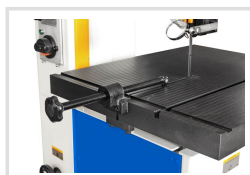

VMBS 2613 E

metalkraft

Objednací číslo:
3952613

Produkt již není v nabídce

Vertikální pásová pila na kov s robustní konstrukcí, se svařovací jednotkou pásu a s elektrickým posuvem stolu.

- Vysoce robustní ocelová konstrukce
- **Elektrický posuv stolu**
- Ergonomické ovládací prvky
- Integrované osvětlení
- Naklápěcí litinový pracovní stůl
- Plynulá regulace rychlosti
- Zařízení na ofukování třísek
- Ukazatel napnutí a rychlosti pásu
- Vestavěná svařovací jednotka pilových pásů
- Paralelní doraz

- 2-stupňová převodovka

Rozsah dodávky

- 2-stupňová převodovka
- Elektrický posuv stolu
- Přípravek pro řezání kruhů
- Úhlový doraz
- Výškové nastavení vedení pilového pásu ručním kolem

Bow prospěšnosti

Předprodejní kontrola

Předváděcí centrum Olomouc

Více než 150 vystavených strojů a zařízení na jednom místě.

| Technická data | |
|-----------------------------------|------------------------------|
| Max. řezná výška | 330 mm |
| Rozměry pilového pásu | 4680 × 13 × 0,65 mm |
| Rychlost pilového pásu | 15 – 125 / 165 – 1 500 m/min |
| Výkon svařovací jednotky | 19 mm |
| Vyložení | 658 mm |
| Rozměry pracovního stolu | 600 × 700 mm |
| Max. rozsah posuvu | 300 mm |
| Počet rychlostních stupňů | 2 |
| Úhel naklopení stolu vlevo/vpravo | 10°/45 ° |
| Příkon | 2,2 kW |
| Elektrické připojení | 400 V |
| Pracovní výška | 1000 mm |
| Rozměry (š × v × h) | 1340 × 2190 × 810 mm |
| Hmotnost | 665 kg |