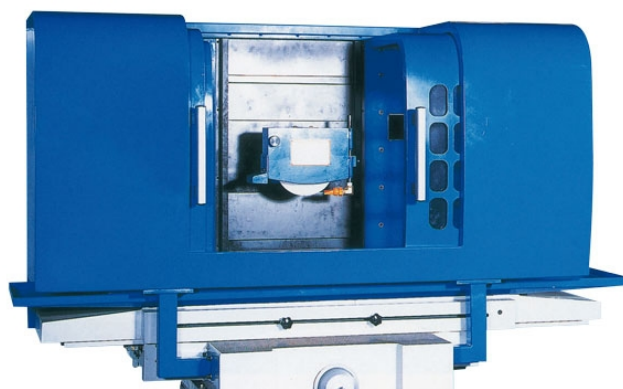

# Celková stěna ostříku pro FSM 4080

Objednací číslo:  
3939215

**131 990 Kč bez DPH**  
159 708 Kč s DPH

**Pouze při objednání stroje.**

**metalkraft**