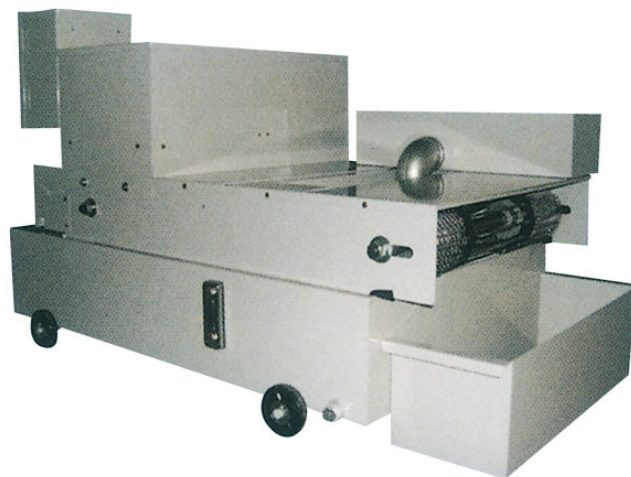

Automatický papírový filtrační pás s chlazením pro FSM 4080

Objednací číslo:
3939212

Cena na dotaz

metalkraft

Bow prospěšnosti

Předprodejní kontrola

Každý stroj prochází kompletní kontrolou, při které je uveden do chodu, správně seřízen a proměřen.