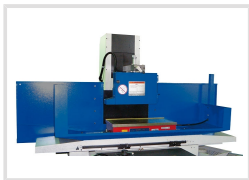

Zadní stěna ostříku pro FSM 4080

Objednací číslo:
3939208

19 990 Kč bez DPH
24 188 Kč s DPH

Pouze při objednání stroje.

metalkraft

Bow prospěšnosti

Předprodejní kontrola
Každý stroj prochází kompletní kontrolou, při které je uveden do chodu, správně seřízen a proměřen.