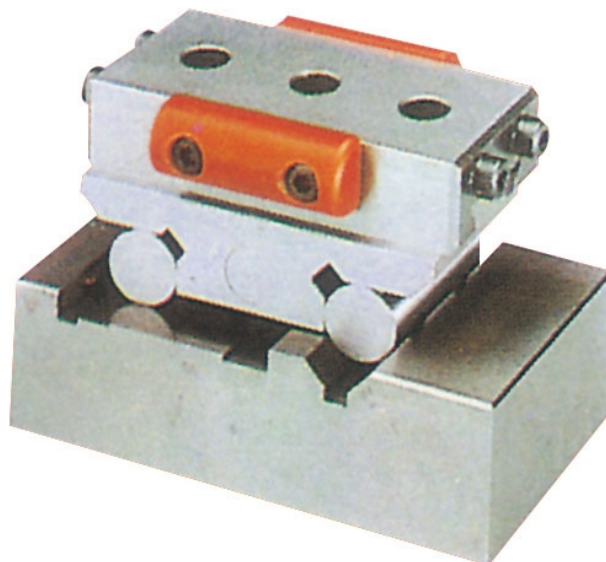

Úhlový orovnávač pro FSM 2550

Objednací číslo:
3939020

6 690 Kč bez DPH
8 095 Kč s DPH

Bow prospěšnosti

Předprodejní kontrola

Každý stroj prochází kompletní kontrolou, při které je uveden do chodu, správně seřízen a proměřen.